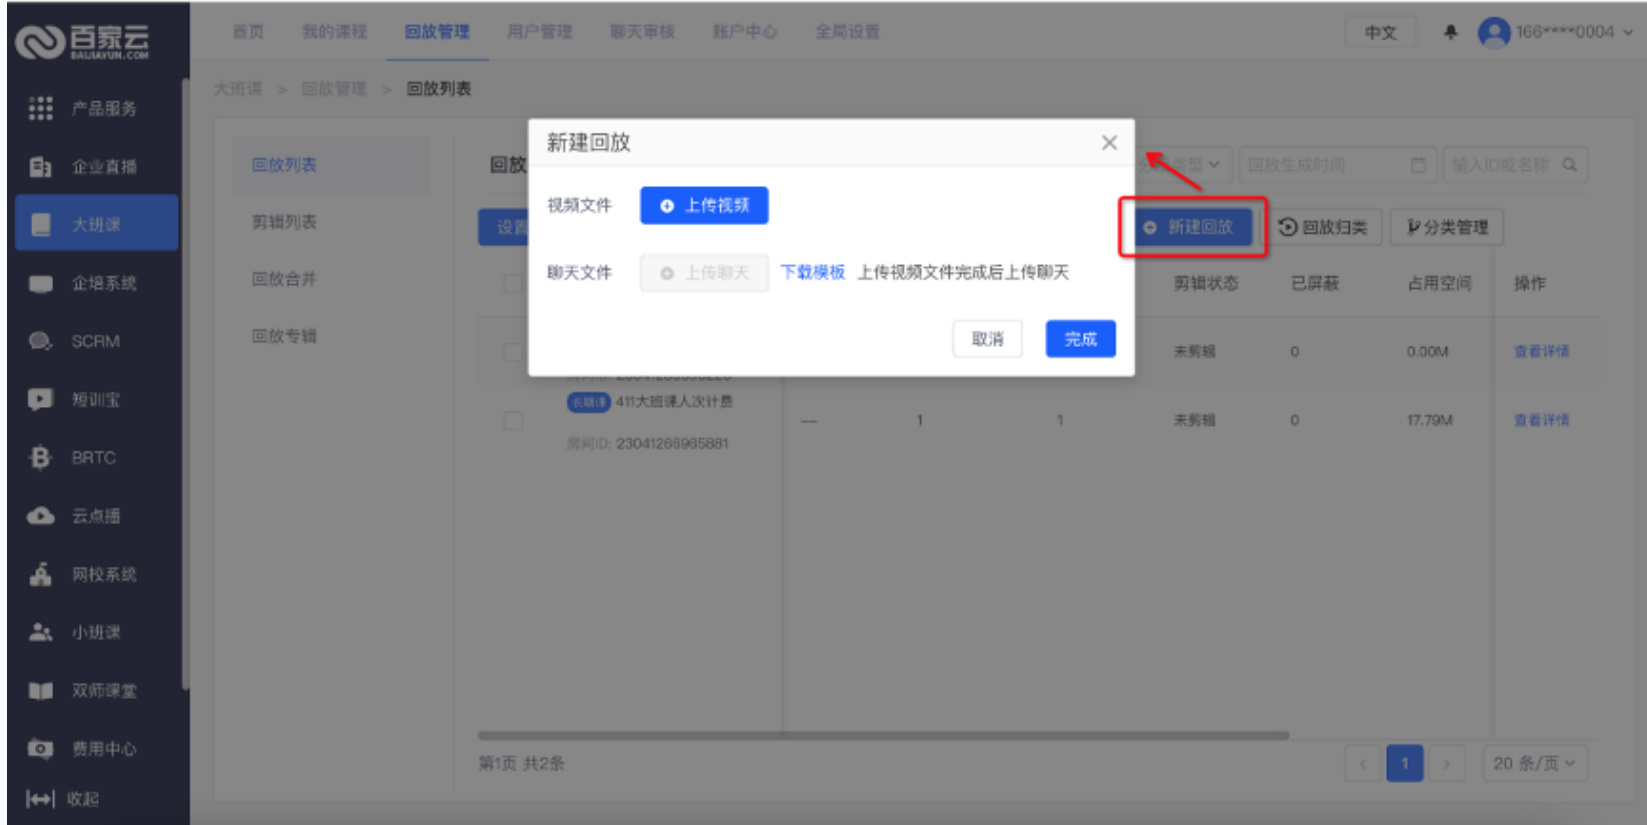

以上是本周上线通知的主要内容啦~想要了解更多信息请关注@产品技术中心的
上线测试报告。

——百家云视频应用产品组